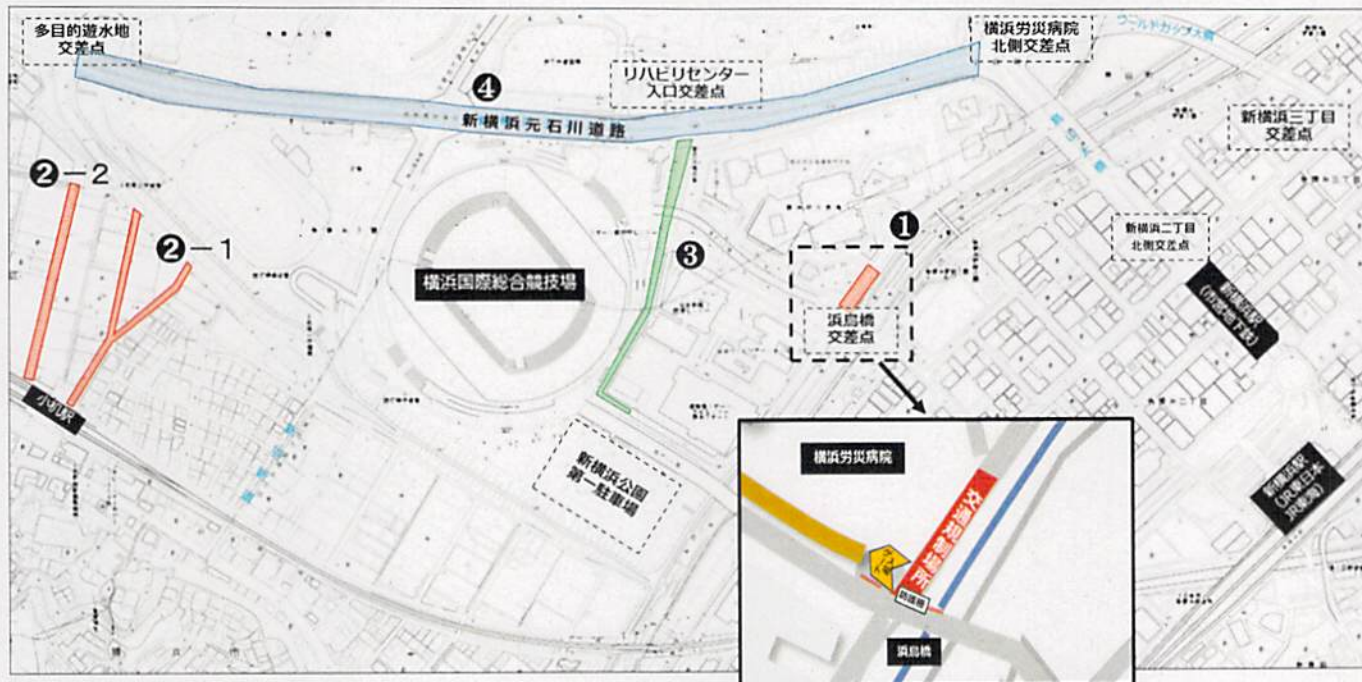

ラグビーワールドカップ 2019™ 日本大会

交通規制のご案内

令和元年9月20日から11月2日まで、「ラグビーワールドカップ 2019™ 日本大会」が開催されます。

横浜国際総合競技場（日産スタジアム）での試合当日は、競技場周辺で、下図のとおり、交通規制が行われます。

皆様にはご迷惑をお掛けしますが、ご理解とご協力のほど、よろしくお願いいたします。

【交通規制場所】

	規制場所	規制内容	規制時間（予定）
①	浜鳥橋交差点周辺	歩行者用道路（車両通行不可）	試合開始約3時間前 ～試合開始まで
②-1	小机地域（入場時）	歩行者用道路（車両通行不可）	試合開始前混雑時 ～試合開始まで
②-1 ②-2	小机地域（退場時）	歩行者用道路（車両通行不可）	試合終了 ～混雑緩和まで
③	リハビリセンター入口交差点～新横浜公園第一駐車場	駐停車禁止	試合開始約3時間前 ～試合終了後混雑緩和まで
④	多目的遊水地交差点 ～横浜労災病院北側交差点	駐停車禁止	終日（現行の「駐車禁止」から恒常的に規制変更予定です）

※要人の移動に伴い一時的に交通規制が行われる場合があります。現場の警察官、警備員の指示に従ってください。

【ラグビーワールドカップ 2019™ 日本大会 横浜国際総合競技場での試合日程】

日程	試合開始	試合終了(予定)	日程	試合開始	試合終了(予定)
9月21日(土)	18:45	20:30	10月26日(土)	17:00	18:45
9月22日(日)	16:45	18:30	10月27日(日)	18:00	19:45
10月12日(土)	17:15	19:00	11月2日(土)	18:00	19:45
10月13日(日)	19:45	21:30	※試合終了後、延長戦やセレモニーが行われることがあります。		