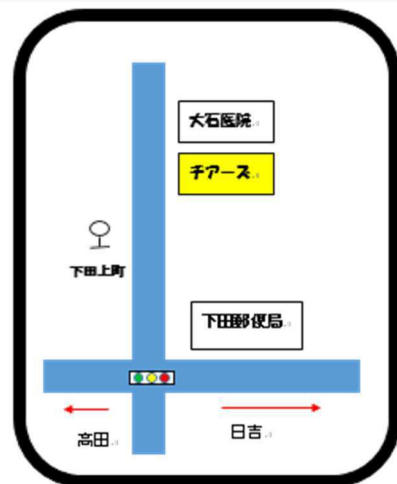

# 自分のためのフィットネス講座！

～ ココロとカラダを快適に！！ ～

高齢者デイサービス「チアーズライフ港北」の会場と設備をお借りして、介護予防フィットネスを開催します！ 下田地域ケアプラザに通うのが大変な方むけの出張講座！

日時：①10月13日(土) ②11月10日(土)  
③12月1日(土) 各回10:00～11:30

会場：チアーズライフ港北

(下田町6-15-29 フェイス日吉1F)

持ち物：室内履き、汗拭きタオル、水分

定員：**全3回参加できる方20名** 参加費：**無料**

申込み：9月10日(月) 10時～

お電話もしくは窓口へ(563-9081)