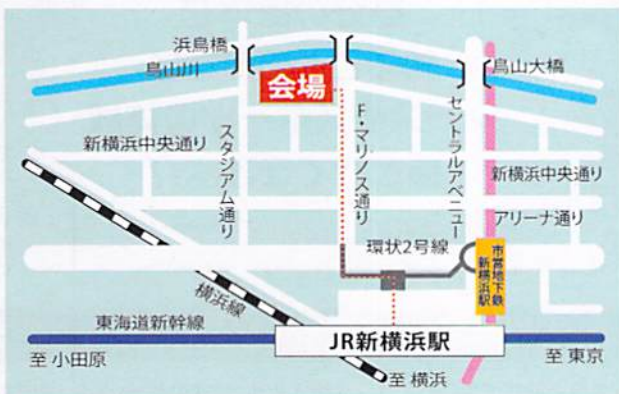

- 9:30 港北区制80周年記念式典
- 10:30 港北区制80周年記念 ミズキーダンス
- 10:55 横浜F・マリノスステージ
- 11:30 ドラえもん ショー
- 12:15 ダンスムーブメントクラブ
- 12:45 港北芸能協会
- 13:15 Hula Halau O Puanani
- 13:45 アフリカンミュージック ライブステージ
- 14:30 ドラえもん ショー ※時間・内容は変更になる場合があります。

- 港北区役所ホームページ
[2019ふるさと港北ふれあいまつり]で検索
- 横浜コールセンター
TEL: 664-2525 (午前8時から対応)

※車での会場はご注意ください。

会場 新横浜少年野球場
(JR・市営地下鉄[新横浜駅]下車徒歩7分)

主催：ふるさと港北ふれあいまつり実行委員会 後援：横浜アーツフェスティバル実行委員会、港北区連合町内会

運営協力：港北区スポーツ推進委員連絡協議会・港北区青少年指導員協議会 事務局：港北区地域振興課 TEL: 540-2234 FAX: 540-2245